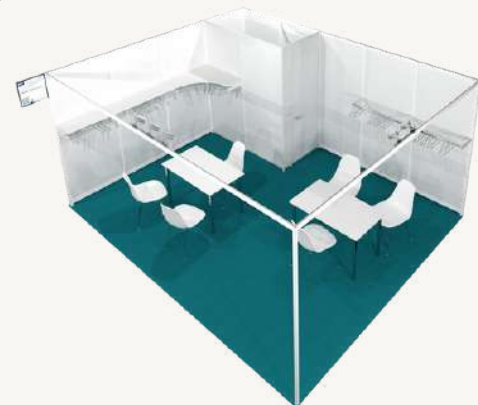

- **Electrical access 3 Kw (compulsory) :** 324 € HT
 - **Insurance + application fees (compulsory):** 106 € excl.
 - **Open angle (optional)*:** 261 € HT
- * Included from 36m² upwards

SURFACE	FURNITURE 1 table 120 x 70 cm and 3 chairs	SPOTS GLIDER 70W	OPEN CORNER
12 à 15 m ²	1	3	0
16 à 19 m ²	2	4	0
20 à 23 m ²	2	5	0
24 à 35 m ²	2	6	0
36 à 47 m ²	3	9	1
48 à 59 m ²	4	12	1
60 m ² et +	5	1 spot pour 4.5m ²	2

- **Electrical access 3 Kw (compulsory) :** 324 € HT

- **Insurance + application fees (compulsory):** 106 € excl.

- **Open angle (optional)*:** 261 € excl.

*Included from 36m² upwards

SURFACE	FURNITURE 1 table 120 x 70 cm and 3 chairs	RESERVE in m ²	SPOTS GLIDER 70W	OPEN CORNER	MODULES (Shelves or racks)
12 à 15 m ²	1	1	3	0	4
16 à 19 m ²	2	1	4	0	6
20 à 23 m ²	2	2	5	0	8
24 à 35 m ²	2	2	6	0	10
36 à 47 m ²	3	2	9	1	18
48 à 59 m ²	4	3	12	1	25
60 m ² et +	5	4	1 spot pour 4.5m ²	2	36